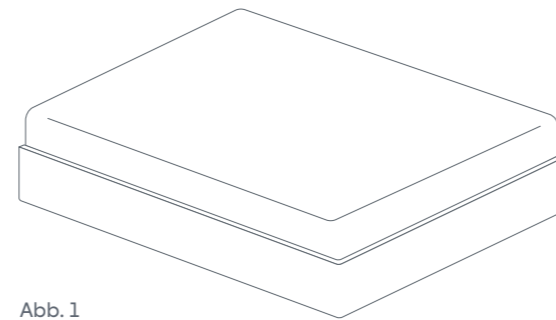

Die elegante Art, mit wenigem alles zu sagen

Ein Statement des modernen Wohnens und der Blickfang im Raum: Someo passt zum reduzierten Einrichtungsstil und lässt dabei Spielräume für die persönliche Handschrift. Durch die innovative modulare Konstruktion werden Maße, Kopfteil sowie die Stoffbespannung zu Gestaltungselementen.

Someo haben wir als Bett für die »Ewigkeit« konzipiert. Grundlage ist die Boxframe*-Technologie. Wir haben sie so entwickelt, dass sowohl der Aufbau als auch das Zerlegen des Bettes gleichermaßen einfach sind. Ähnlich wie bei einem Fachwerk erreichen wir bei reduziertem Materialeinsatz eine maximale Stabilität.

Abb. 1

Abb. 2

Alles ein Preis:

Bettwangenhöhe: ca. 25 / 35 cm

Höhe Kopfteil: ca. 79 / 99 / 119 / 139 cm*

Seitlicher Überstand Kopfteil: ca. 2 / 9 cm

Röwa Someo Stoffkollektion
(Origami mit Aufpreis)

*bei Standardfußhöhe und vom Boden gemessen

Unverbindliche Verkaufspreise in Euro inkl. MwSt. Kundenstoff auf Anfrage.

Someo	Länge ↓ Breite →	80 cm 90 cm 100 cm			120 cm 140 cm		160 cm 180 cm 200 cm		
			190 / 200 cm ohne Kopfteil (Abb. 1)		670,-		890,-		1.090,-
	190 / 200 cm mit Kopfteil (Abb. 2)		1.190,-		1.590,-		1.990,-		
Aufpreis Länge	210 / 220 cm		120,-		160,-		200,-		
Aufpreis Origami-Stoffe			120,-		160,-		200,-		