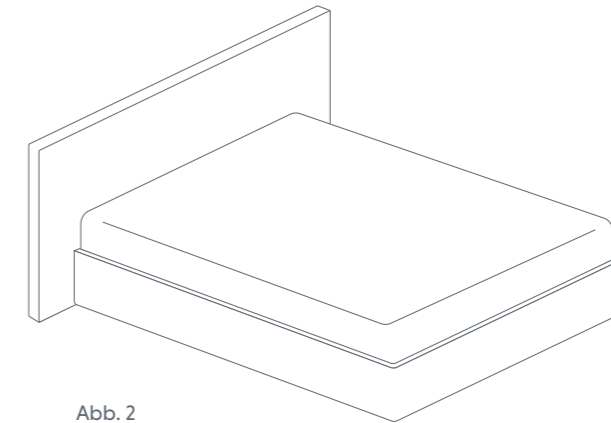

Someo haben wir als Bett für die »Ewigkeit« konzipiert. Grundlage ist die Boxframe*-Technologie. Wir haben sie so entwickelt, dass sowohl der Aufbau als auch das Zerlegen des Bettes gleichermaßen einfach sind. Ähnlich wie bei einem Fachwerk erreichen wir bei reduziertem Materialeinsatz eine maximale Stabilität.

Abb. 1

Abb. 2

Alles ein Preis:

Bettwangenhöhe: ca. 25 / 35 cm

Höhe Kopfteil: ca. 79 / 99 / 119 / 139 cm*

Seitlicher Überstand Kopfteil: ca. 2 / 9 cm

Röwa Someo Stoffkollektion
(Origami mit Aufpreis)

*bei Standardfußhöhe und vom Boden gemessen

Unverbindliche Verkaufspreise in Euro inkl. MwSt. Kundenstoff auf Anfrage.

Someo	Länge ↓ Breite →	80 cm 90 cm 100 cm			120 cm 140 cm		160 cm 180 cm 200 cm		
			190 / 200 cm ohne Kopfteil (Abb. 1)		670,-		890,-		1.090,-
	190 / 200 cm mit Kopfteil (Abb. 2)		1.190,-		1.590,-		1.990,-		
Aufpreis Länge	210 / 220 cm		120,-		160,-		200,-		
Aufpreis Origami-Stoffe			120,-		160,-		200,-		

2 Überständen und 4 Höhen sowie hochwertige Stoffdessins mit einer umfangreichen Farbpalette lassen Ihnen großzügigen Spielraum. Das Kopfteil lässt sich auch rundum beziehen, so dass Sie das Bett frei im Raum aufstellen können. Die Bettfüße sind versteckt – es scheint, als ob das Bett »schweben« würde.