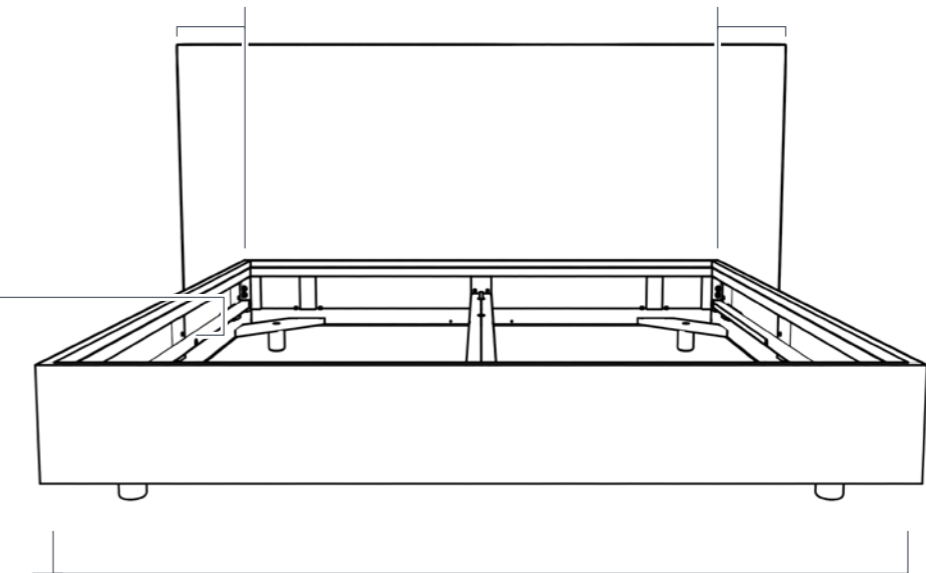

Breite (Bett-Nennmaß)	80 cm	90 cm	100 cm	120 cm	140 cm	160 cm	180 cm	200 cm
Bett-Außenmaß ca. ohne Kopfteil	87 cm	97 cm	107 cm	127 cm	147 cm	167 cm	187 cm	207 cm
Bett-Außenmaß ca. mit Kopfteil (2 cm s. Ü.)	91 cm	101 cm	111 cm	131 cm	151 cm	171 cm	191 cm	211 cm
Bett-Außenmaß ca. mit Kopfteil (9 cm s. Ü.)	105 cm	105 cm	125 cm	145 cm	165 cm	185 cm	205 cm	225 cm

A Kopfteilhöhe