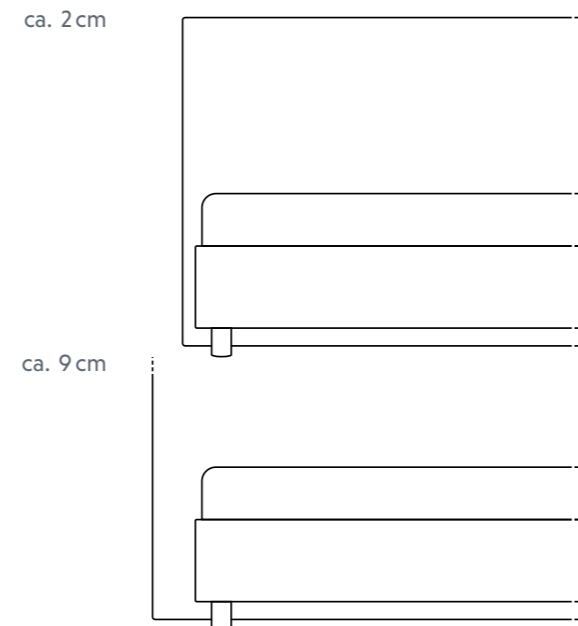

Abb. 1

Abb. 2

Alles ein Preis:

Bettwangenhöhe: ca. 25 / 35 cm

Höhe Kopfteil: ca. 79 / 99 / 119 / 139 cm*

Seitlicher Überstand Kopfteil: ca. 2 / 9 cm

Röwa Someo Stoffkollektion
(Origami mit Aufpreis)

*bei Standardfußhöhe und vom Boden gemessen

Länge (Bett-Nennmaß)	200 cm	210 cm	220 cm
Bett-Außenmaß ca. ohne Kopfteil	207 cm	217 cm	227 cm
Bett-Außenmaß ca. mit Kopfteil	217 cm	227 cm	237 cm

B

Seitlicher Überstand Kopfteile:
ca. 2 cm
ca. 9 cm

C

Einlegetiefe:
ca. 10 cm
ca. 12,5 cm
ca. 15 cm

Bettwangenhöhe:
ca. 35 cm
ca. 25 cm

Breite (Bett-Nennmaß)	80 cm	90 cm	100 cm	120 cm	140 cm	160 cm	180 cm	200 cm
Bett-Außenmaß ca. ohne Kopfteil	87 cm	97 cm	107 cm	127 cm	147 cm	167 cm	187 cm	207 cm
Bett-Außenmaß ca. mit Kopfteil (2 cm s. Ü.)	91 cm	101 cm	111 cm	131 cm	151 cm	171 cm	191 cm	211 cm
Bett-Außenmaß ca. mit Kopfteil (9 cm s. Ü.)	105 cm	105 cm	125 cm	145 cm	165 cm	185 cm	205 cm	225 cm

A Kopfteilhöhe

ca. 79 cm ca. 99 cm ca. 119 cm ca. 139 cm

B Überstand

C Einlegetiefe

ca. 10 cm

ca. 12,5 cm

ca. 15 cm

Im Beispiel abgebildete Matratzenhöhe: 24 cm